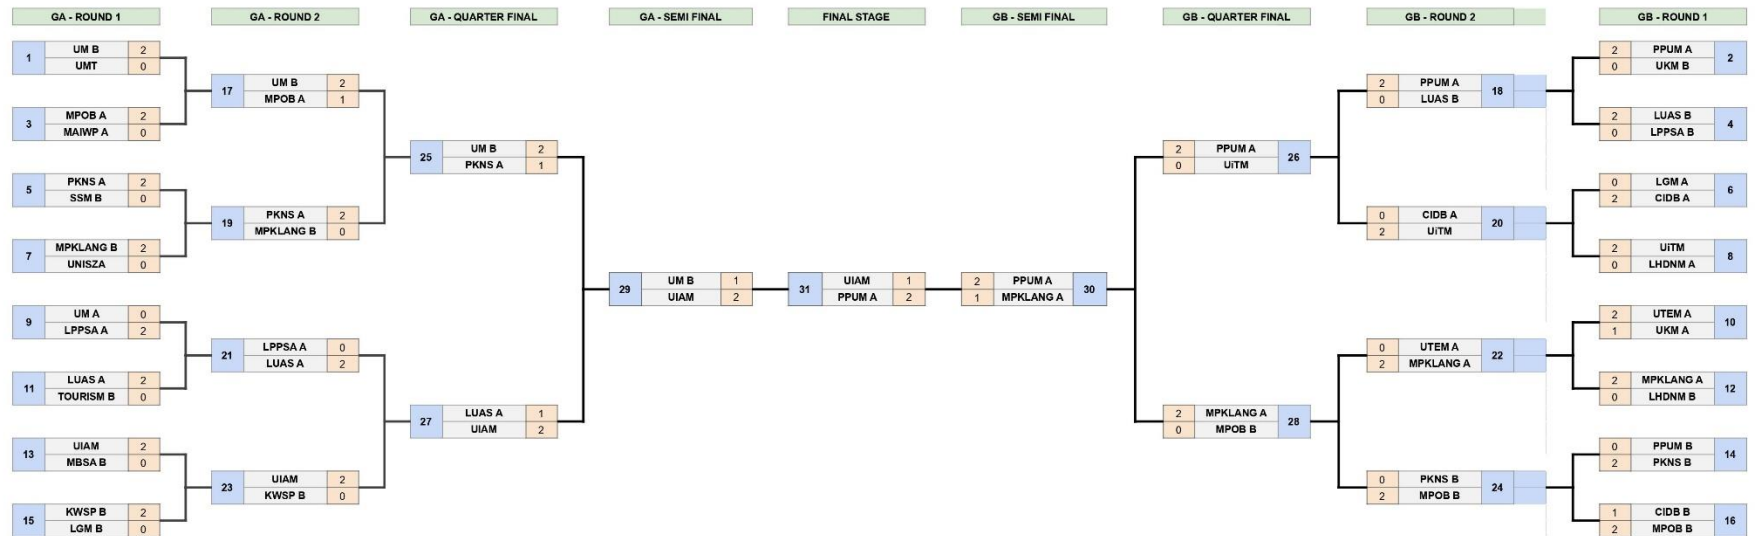

KARNIVAL SUKANUN VIRTUAL EDITION (SUKANUNVE) 2021 - MOBILE LEGENDS BANG BANG

EMAS	PERAK	GANGSA
LEMBAGA HASIL DALAM NEGERI MALAYSIA	KUMPULAN WANG SIMPANAN PEKERJA	LEMBAGA PEMASARAN PERTANIAN PERSEKUTUAN & LEMBAGA PEMBIAYAAN PERUMAHAN SEKTOR AWAM